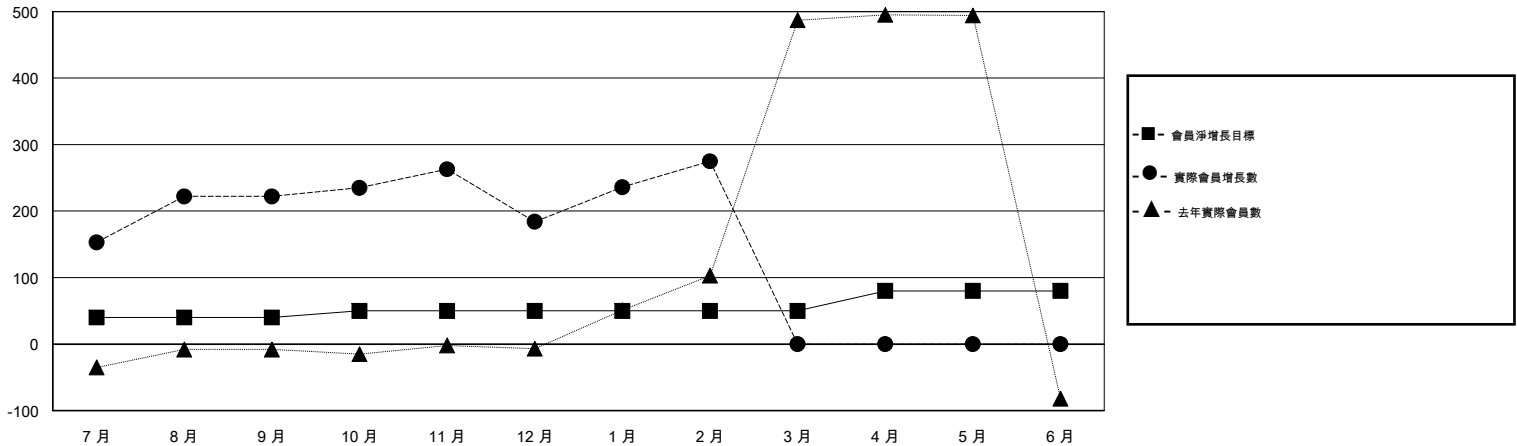

MONTHLY MEMBERSHIP PROGRESS REPORT

District 300A3

Results as of: 02/28/2019

GMT: PEI-JEN CHEN

地點 REP OF CHINA

GMT憲章區

分會			
成果 2018-2019			
季	新分會目標	新會	會員流失的分會
7月/8月/9月	1	2	0
10月/11月/12月	0	1	0
1月/2月/3月	0	0	0
4月/5月/6月	1	0	0

位會員@每位須繳			
成果 2018-2019			
季	會員淨增長目標	實際會員增長數	實際退會會員 (包括轉會)
7月/8月/9月	40	273	19
10月/11月/12月	10	60	91
1月/2月/3月	0	102	4
4月/5月/6月	30	0	0

目標與實際新會累積

目標和實際會員累積

已取消的分會: 0

55 CLUBS OF 62 增添1位或以上的新會員

性別分佈

男 1,386 (55.40%)
 女 1,116 (44.60%)
 年度女性會員百分比目標: 60%