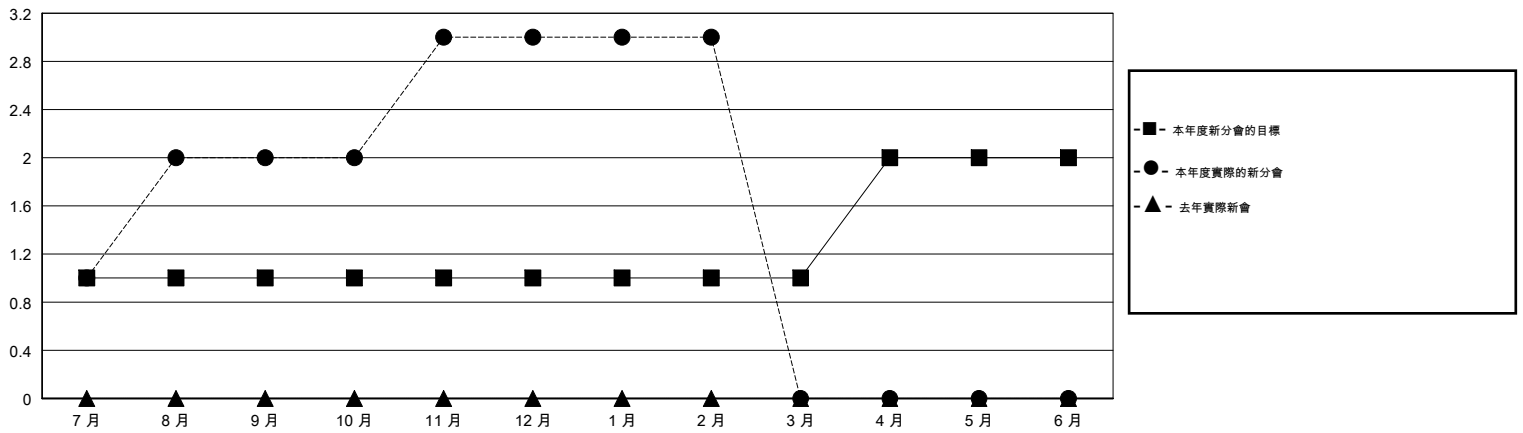

MONTHLY MEMBERSHIP PROGRESS REPORT

District 300A3

Results as of: 02/28/2019

GMT: PEI-JEN CHEN

地點 REP OF CHINA

GMT憲章區

分會			
成果 2018-2019			
季	新分會目標	新會	會員流失的分會
7月/8月/9月	1	2	0
10月/11月/12月	0	1	0
1月/2月/3月	0	0	0
4月/5月/6月	1	0	0

位會員@每位須繳			
成果 2018-2019			
季	會員淨增長目標	實際會員增長數	實際退會會員 (包括轉會)
7月/8月/9月	40	273	19
10月/11月/12月	10	60	91
1月/2月/3月	0	102	4
4月/5月/6月	30	0	0

目標與實際新會累積

目標和實際會員累積

已取消的分會: 0

55 CLUBS OF 62 增添1位或以上的新會員

性別分佈

男 1,386 (55.40%)
 女 1,116 (44.60%)
 年度女性會員百分比目標: 60%